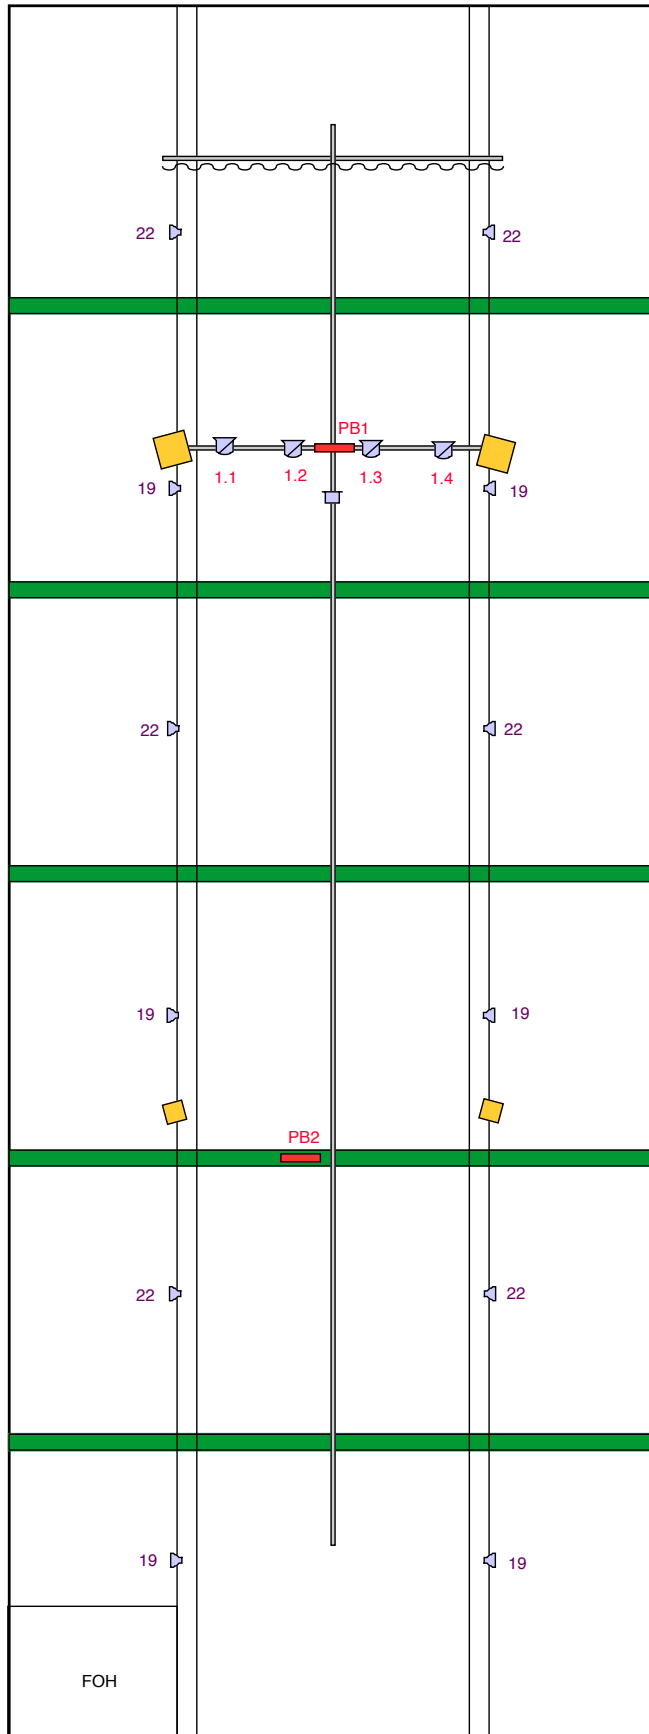

Technikplan Halle 3

LEGENDE	
	Beamer VGA/HDMI
	Scena Stufenlinse
	LED RGB
	Plugbox
	Plugbox Steckplatz
	DMX
	PA K+F CA 1215-6
	Delay K+F CA 106

Halle 3			
Ton Pult		Soundcraft Performer 1	
Licht Pult		<i>Ton Pult steuert DMX</i>	
DMX	Gerät	LAKA	Dimmer
1	Scena L	2.1	1-1
2	Scena LC	2.2	1-2
3	Scena RC	2.3	1-3
4	Scena R	2.4	1-4
5			
6			
7			-
8			-
9			-
10			-
11			-
12			-
13			-
14			-
15			-
16			-
17			-
18			-
19	LED EVEN	-	-
20			
21			
22	LED ODD	-	-
23			
24			